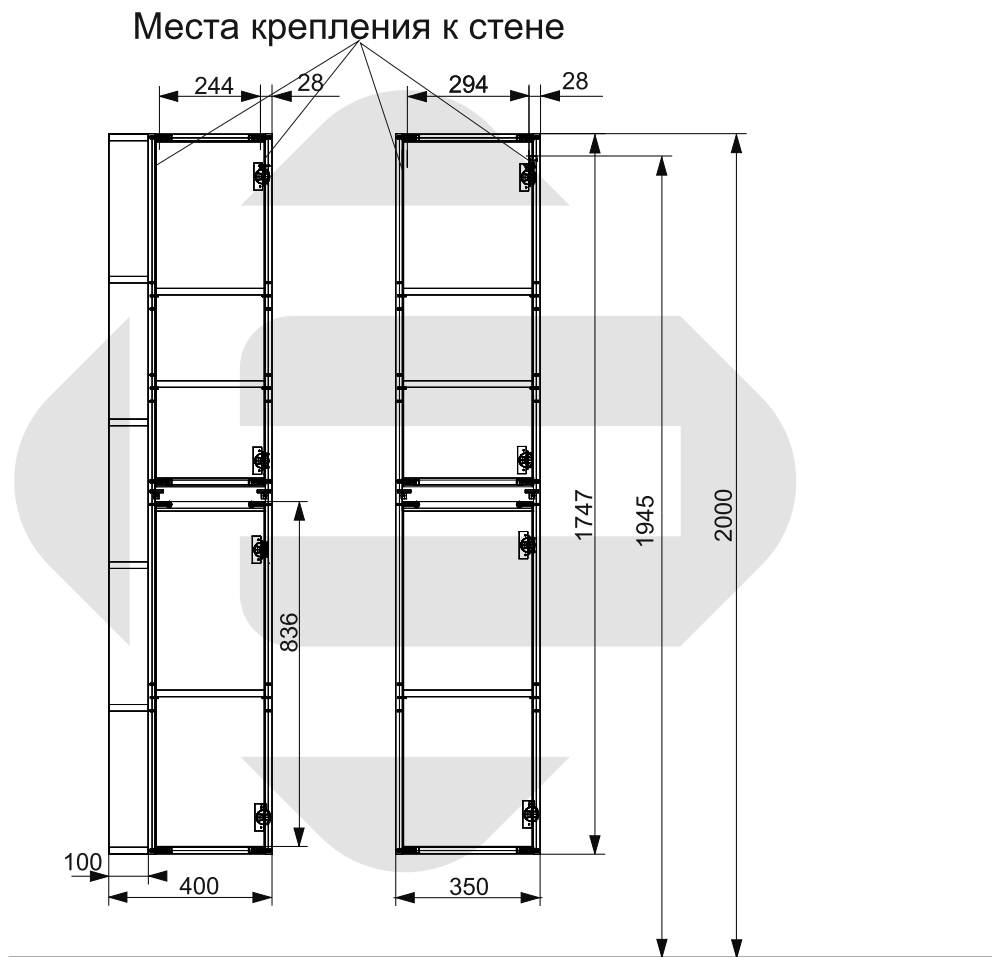

ESTET

г. Кострома, ул. Московская д. 105
тел. 8 (4942) 33 61 71

Пенал Monaco Wood

Схема монтажа комплекта мебели
Monaco Wood (пенал).

МЕБЕЛЬ ДЛЯ ВАННЫХ КОМНАТ (СЕРИЯ Monaco Wood)

ООО «ЭСТЕТ»